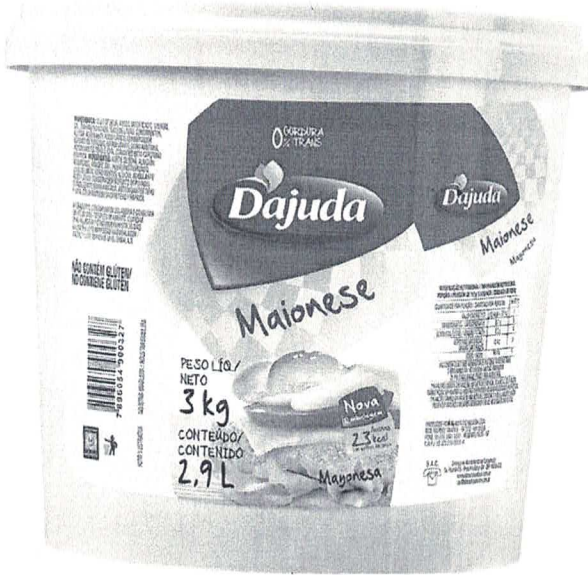

247

Nossas lojas Tenha sua loja Regularizamos Acessibilidade Segurança & Privacidade

Atendimento Compre pelo tel: 0800 773 3838 Meus pedidos

Busca no Magalu

Bem-vindo à Loja de Magalu

Veja ofertas para sua região

Todos os departamentos Ofertas do Dia Celulares Móveis Eletrodomésticos TV e Vídeo Informática

magalu > Mercado > Alimentos > Temperos e Condimentos > Molhos > Molho Maionese > Maionese 3kg - d'ajuda - ALIMENTOS WILSON

Descubra as ofertas mais próximas de você! Compartilhe sua localização para receber os melhores valores de frete, entregas mais rápidas e muito mais. Cadastrar CEP

Maionese 3kg - d'ajuda - ALIMENTOS WILSON

Código aeafdkce54 | Ver descrição completa | D'Ajuda

★★★★★ Avaliar produto

Vendido por **Mercadopopular98**

Entregue por **MAGALU**

O Magalu garante a sua compra, do pedido à entrega. Saiba mais

R$ 37,79

R$ 36,66 no Pix

(3% de desconto)

Cartão de crédito
sem juros

R$ 37,79
1xR$ 37,79

COMPRAR AGORA

ADICIONAR À SACOLA

Calcular frete e prazo

Informações da Loja

Mercadopopular98
Lojista parceiro Magalu

Novo

Ver mais informações da loja >

Magalu Garante
a sua compra, do pedido à entrega.

Devolução Gratuita
em até 7 dias depois de receber o produto.

Maionese 3kg - d'ajuda - ALIMENTOS WILSON... R$ 36,66 no Pix

[Voltar ao topo](#)

[Descrição Completa](#)

[Avaliação dos Clientes](#)

[Formas de Pagamento](#)